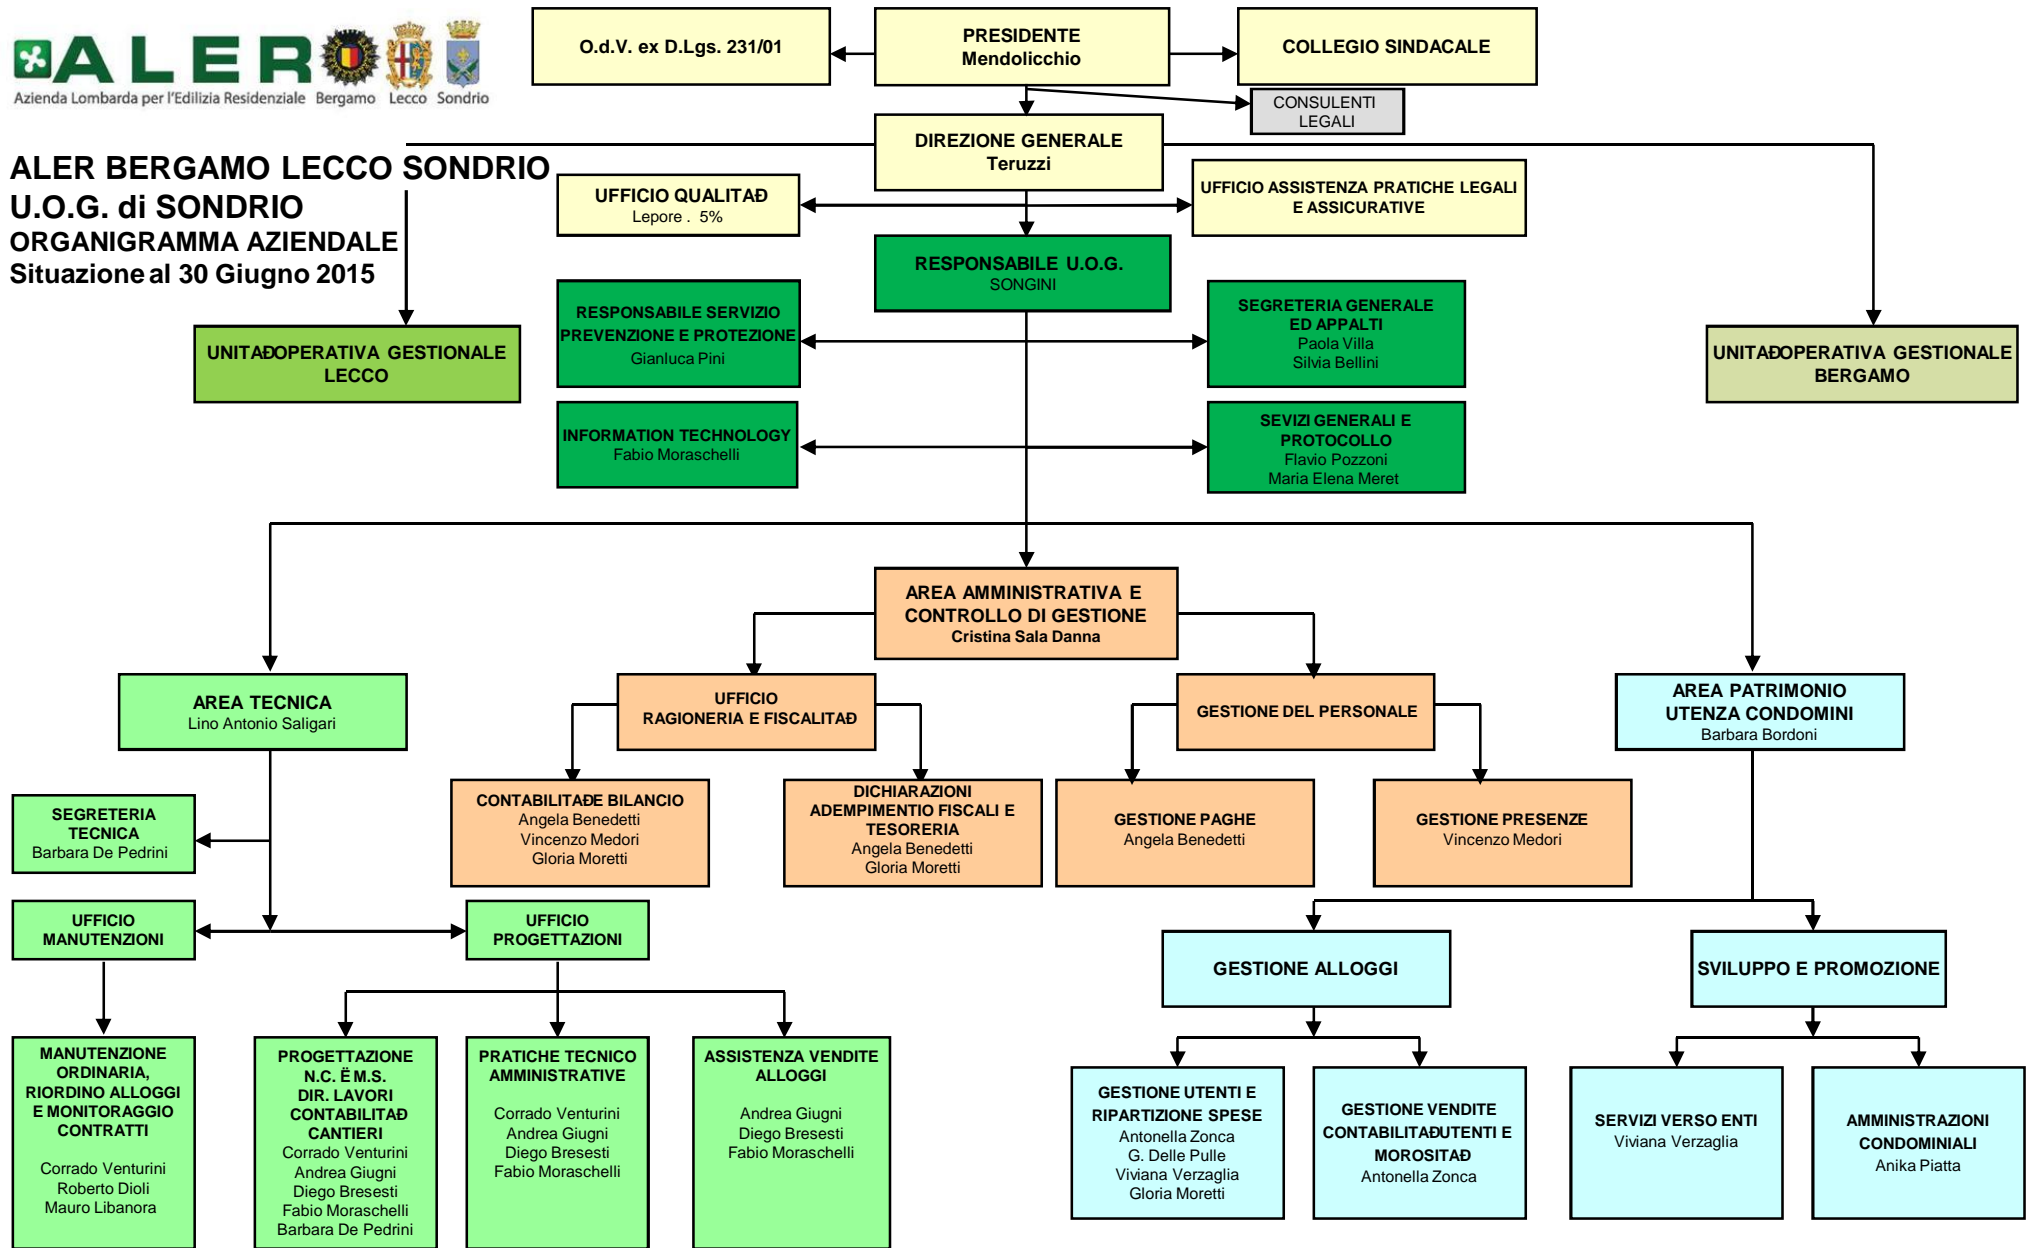

ALER BERGAMO LECCO SONDRIO
U.O.G. di SONDRIO
ORGANIGRAMMA AZIENDALE
Situazione al 30 Giugno 2015

* tempo determinato