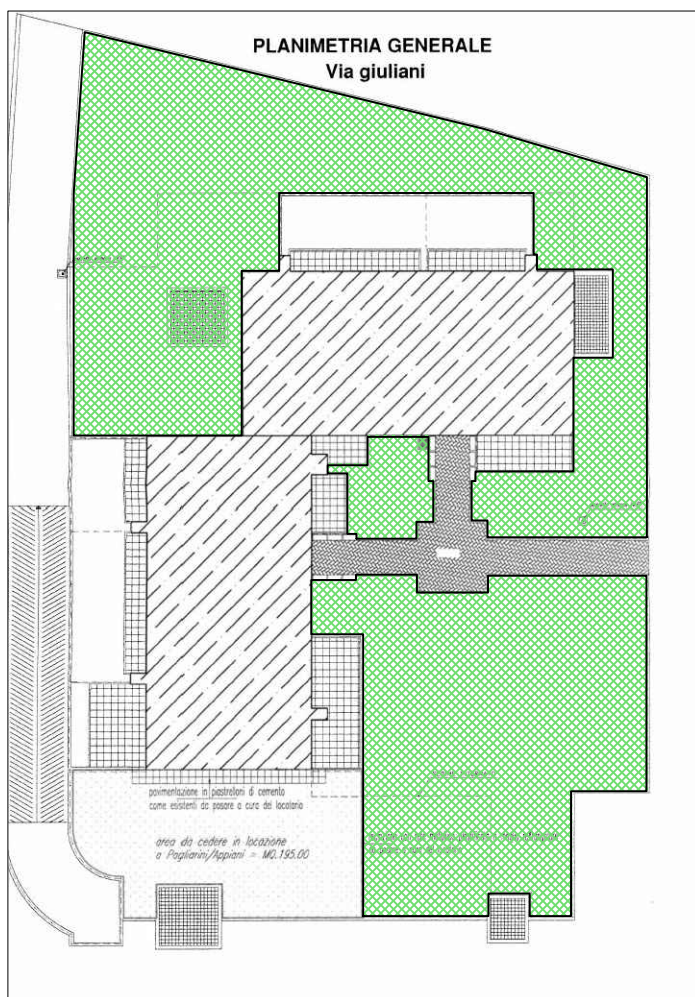

Sondrio, 16 all. via Brigata Orobica - Zona 1

Area verde di pertinenza

Adempimenti e scadenze

1	Taglio erba con asportazione e smaltimento a norma di legge del materiale di risulta	6 volte a stagione
2	Potatura degli alberi e regolazione delle siepi con asportazione e smaltimento a norma di legge del materiale di risulta	1 volta a stagione
3	Potatura di arbusti e cespugli con asportazione e smaltimento a norma di legge del materiale di risulta	2 volta a stagione

Sondrio, 38 all. via Giuliani 13-15 - Zona 1

Area verde di pertinenza

Adempimenti e scadenze

1	Taglio erba con asportazione e smaltimento a norma di legge del materiale di risulta	8 volta a stagione
2	Potatura e regolazione delle siepi con asportazione e smaltimento a norma di legge del materiale di risulta	1 volta a stagione
3	Potatura di arbusti e alberi in genere con asportazione e smaltimento a norma di legge del materiale di risulta	1 volta a stagione