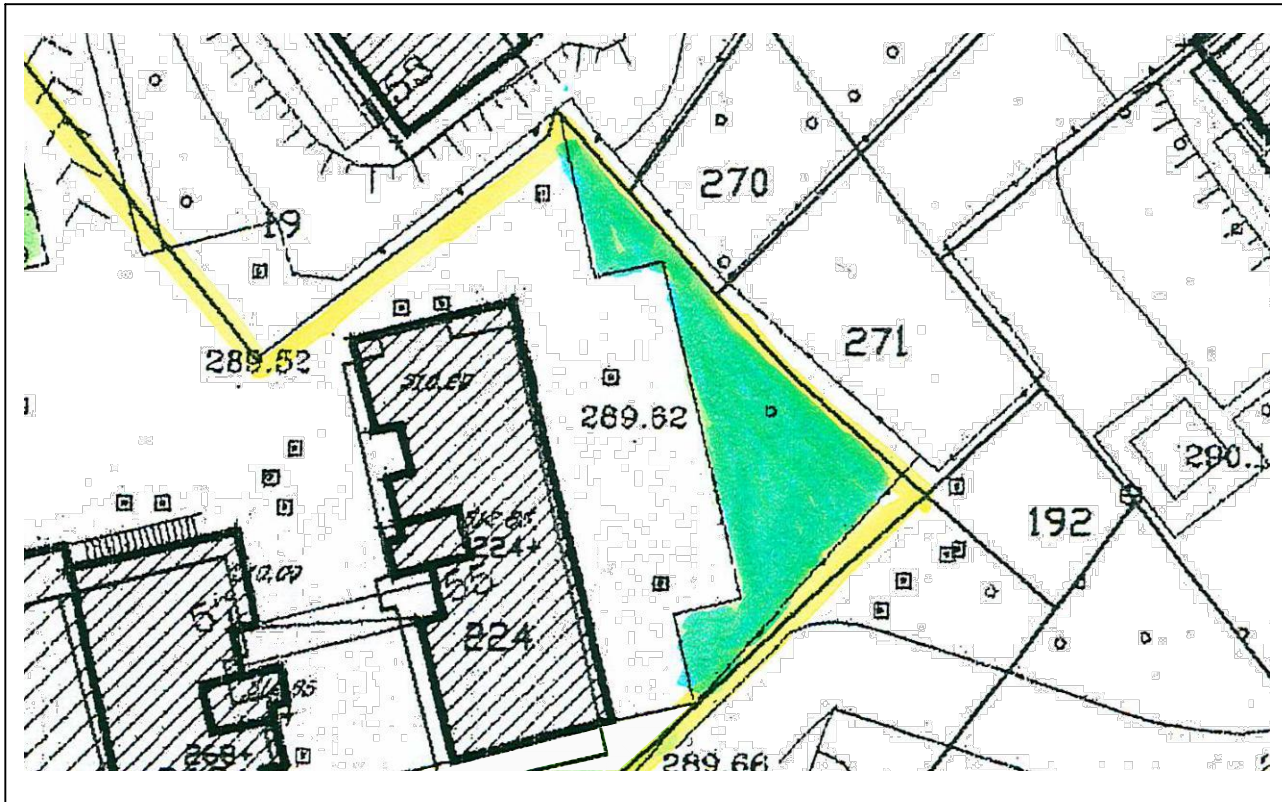

Sondrio, 1^a Stecca via Torelli 55 - Zona 1

Adempimenti e scadenze

1	Taglio erba con asportazione e smaltimento a norma di legge del materiale di risulta	8 volta a stagione
2	Potatura e regolazione delle siepi con asportazione e smaltimento a norma di legge del materiale di risulta	1 volta a stagione
3	Potatura degli arbusti con asportazione e smaltimento a norma di legge del materiale di risulta	1 volta a stagione
4	Potatura degli alberi con asportazione e smaltimento a norma di legge del materiale di risulta	1 volte a stagione